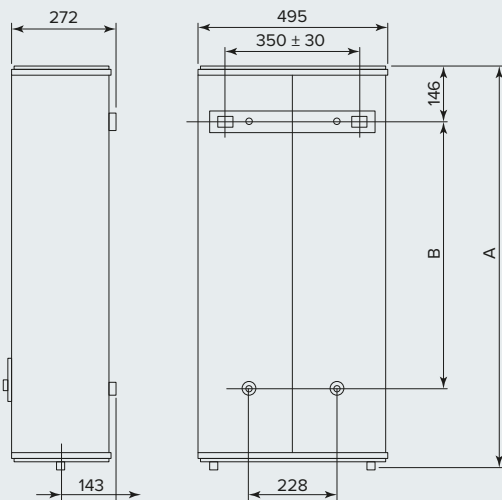

DESIGN

- Multiposition installation
- Only 27 cm deep
- Exclusive Italian design
- Silver metal finishing, to blend and fit the furniture of your bathroom

only
0,8 kW

علامة الجودة الإماراتية
Emirates Quality Mark

TECHNICAL DATA

		ARI FLAT 50 0,8K	ARI FLAT 80 0,8K	ARI FLAT 100 0,8K
Capacity	l	50	80	100
Installation		Multiposition (V/H)	Multiposition (V/H)	Multiposition (V/H)
Power	kW	0,8	0,8	0,8
Voltage	V	230	230	230
Time for 1 st shower	h,min	1,30	1,30	1,30
Max pressure	bar	8	8	8
Max working temperature	°C	80	80	80
Weight	kg	21,7	28,3	32,2
Standing loss at 65°C	kWh/24h	1,1	1,5	1,6
IP		IPX4	IPX4	IPX4
Energy class		B	B	B
Tapping profile		M	M	M

OVERALL DIMENSIONS

		ARI FLAT 50 0,8K	ARI FLAT 80 0,8K	ARI FLAT 100 0,8K
a	mm	759	1049	1234
b	mm	405	695	880

CODE

	ARI FLAT 50 0,8K	ARI FLAT 80 0,8K	ARI FLAT 100 0,8K
CODE	3700494	3700495	3700496